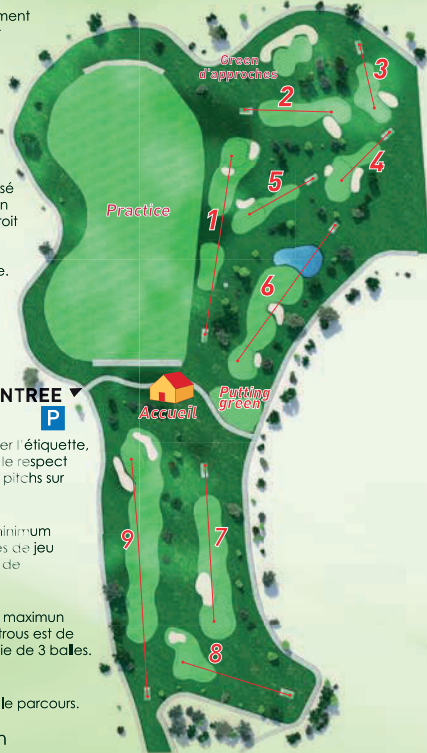

Article 4 L'accès au parcours est autorisé uniquement aux joueurs déjà initiés sur un parcours de golf et ayant acquitté un droit de jeu.

Le ticket de parcours est obligatoire il vous sera demandé en cas de contrôle.

Article 5 L'accès aux poussettes est strictement interdit sur le parcours ainsi que pour les enfants de moins de 6 ans.

Article 6 Dans l'enceinte du parcours, une tenue décente est exigée : pas de short, ni de débardeur.

Article 7 Le golfeur s'engage à respecter l'étiquette, notamment les consignes de sécurité et le respect du terrain (replacer les divots, relever les pitchs sur les greens et ratisser les bunkers)

Article 8 Chaque joueur doit avoir au minimum un jeu de club (1/2 série), seules les balles de jeu sont autorisées sur le parcours (les balles de pratiques sont interdites).

Article 9 Les parties sont constituées au maximum de 3 joueurs. Le temps de jeu pour les 9 trous est de 1 heure 30 minutes au maximum en partie de 3 balles. Les départs sur tapis sont obligatoires.

Article 10 Les animaux sont interdits sur le parcours.

Merci de votre compréhension et bon parcours

33, avenue Jack Gourevitch - 94500 CHAMPIGNY-SUR-MARNE
Tél. : 01 48 83 36 00 - Fax : 01 48 83 35 21
golfduparcdutremblay@vert-marine.com

vert-marine

Votre partenaire loisirs